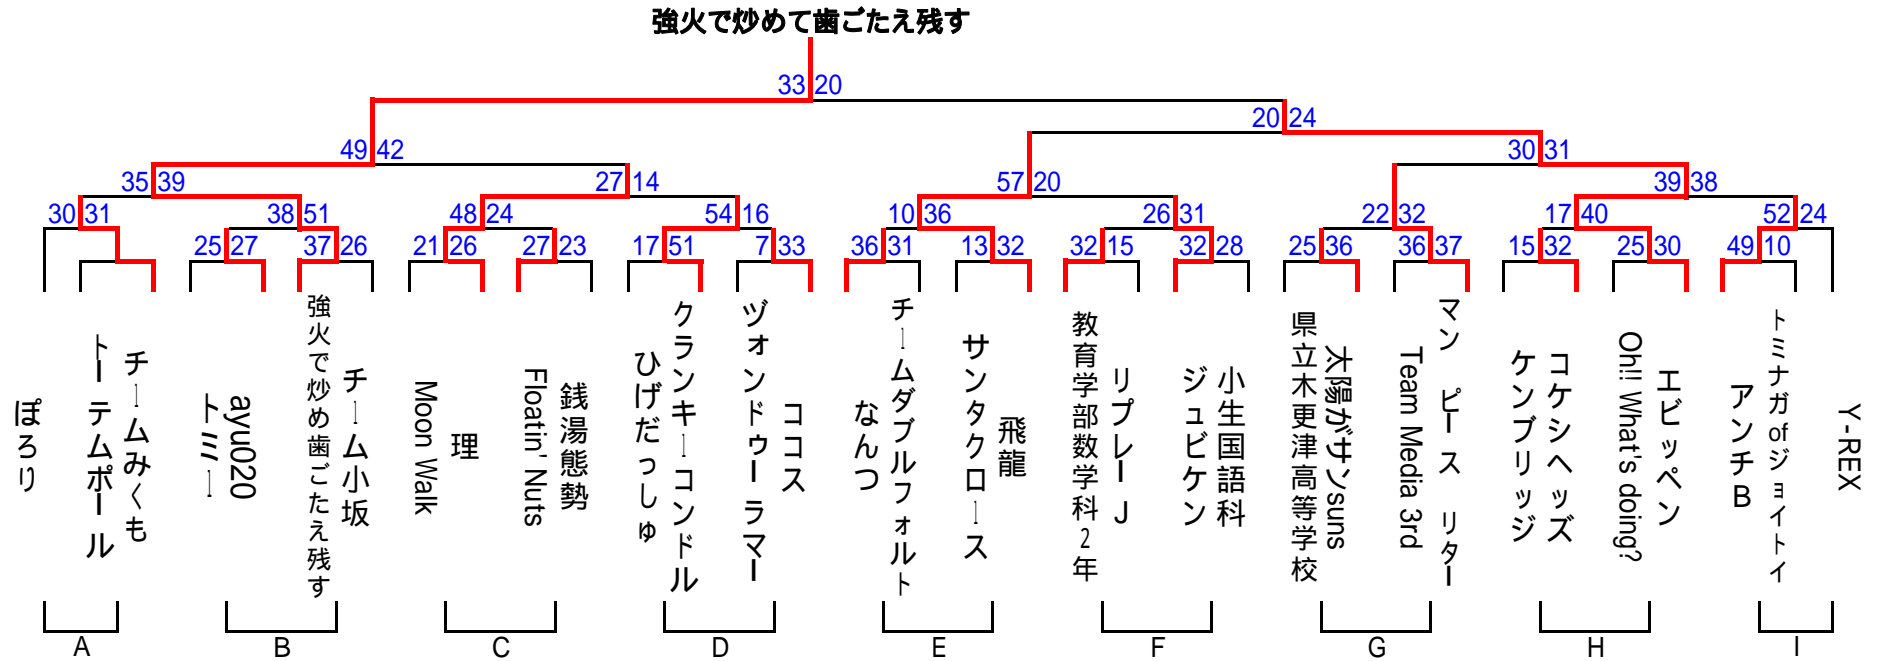

# 2004 茨城大学 学内バスケット大会 デュミトーナメント結果

ユニフォームの色は基本的に左側が白、右側が濃色とお考えください。