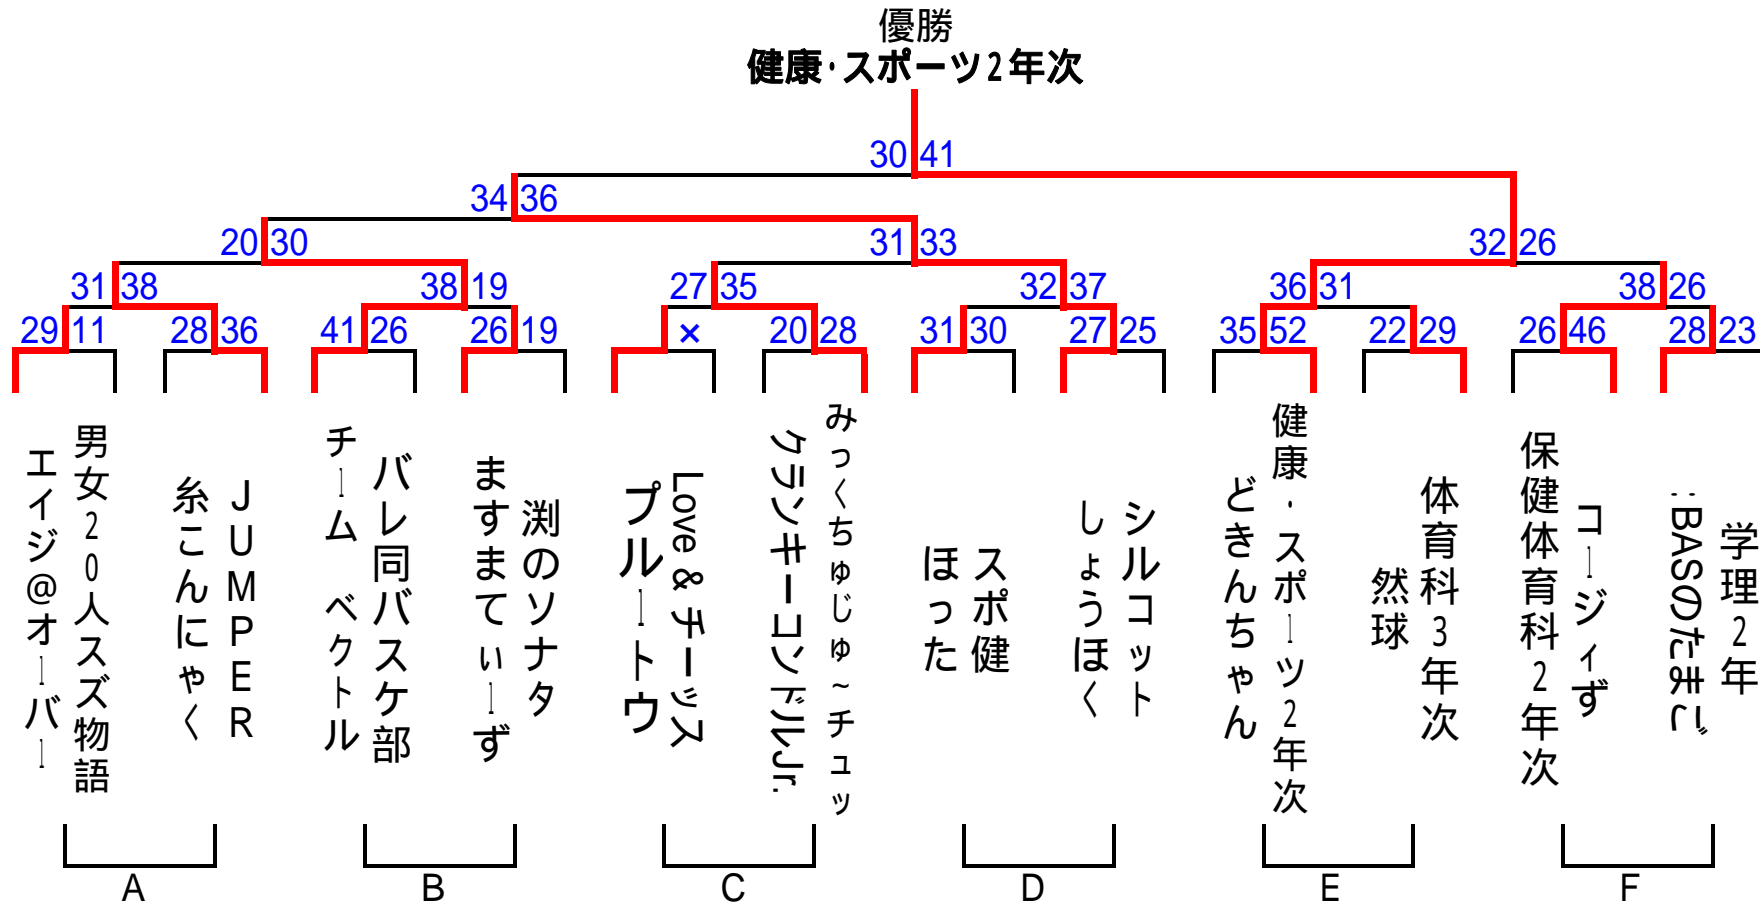

2004 学内バスケット大会 ミックストーナメント結果

ユニフォームの色は基本的に左側が白、右側が濃色とお考えください。